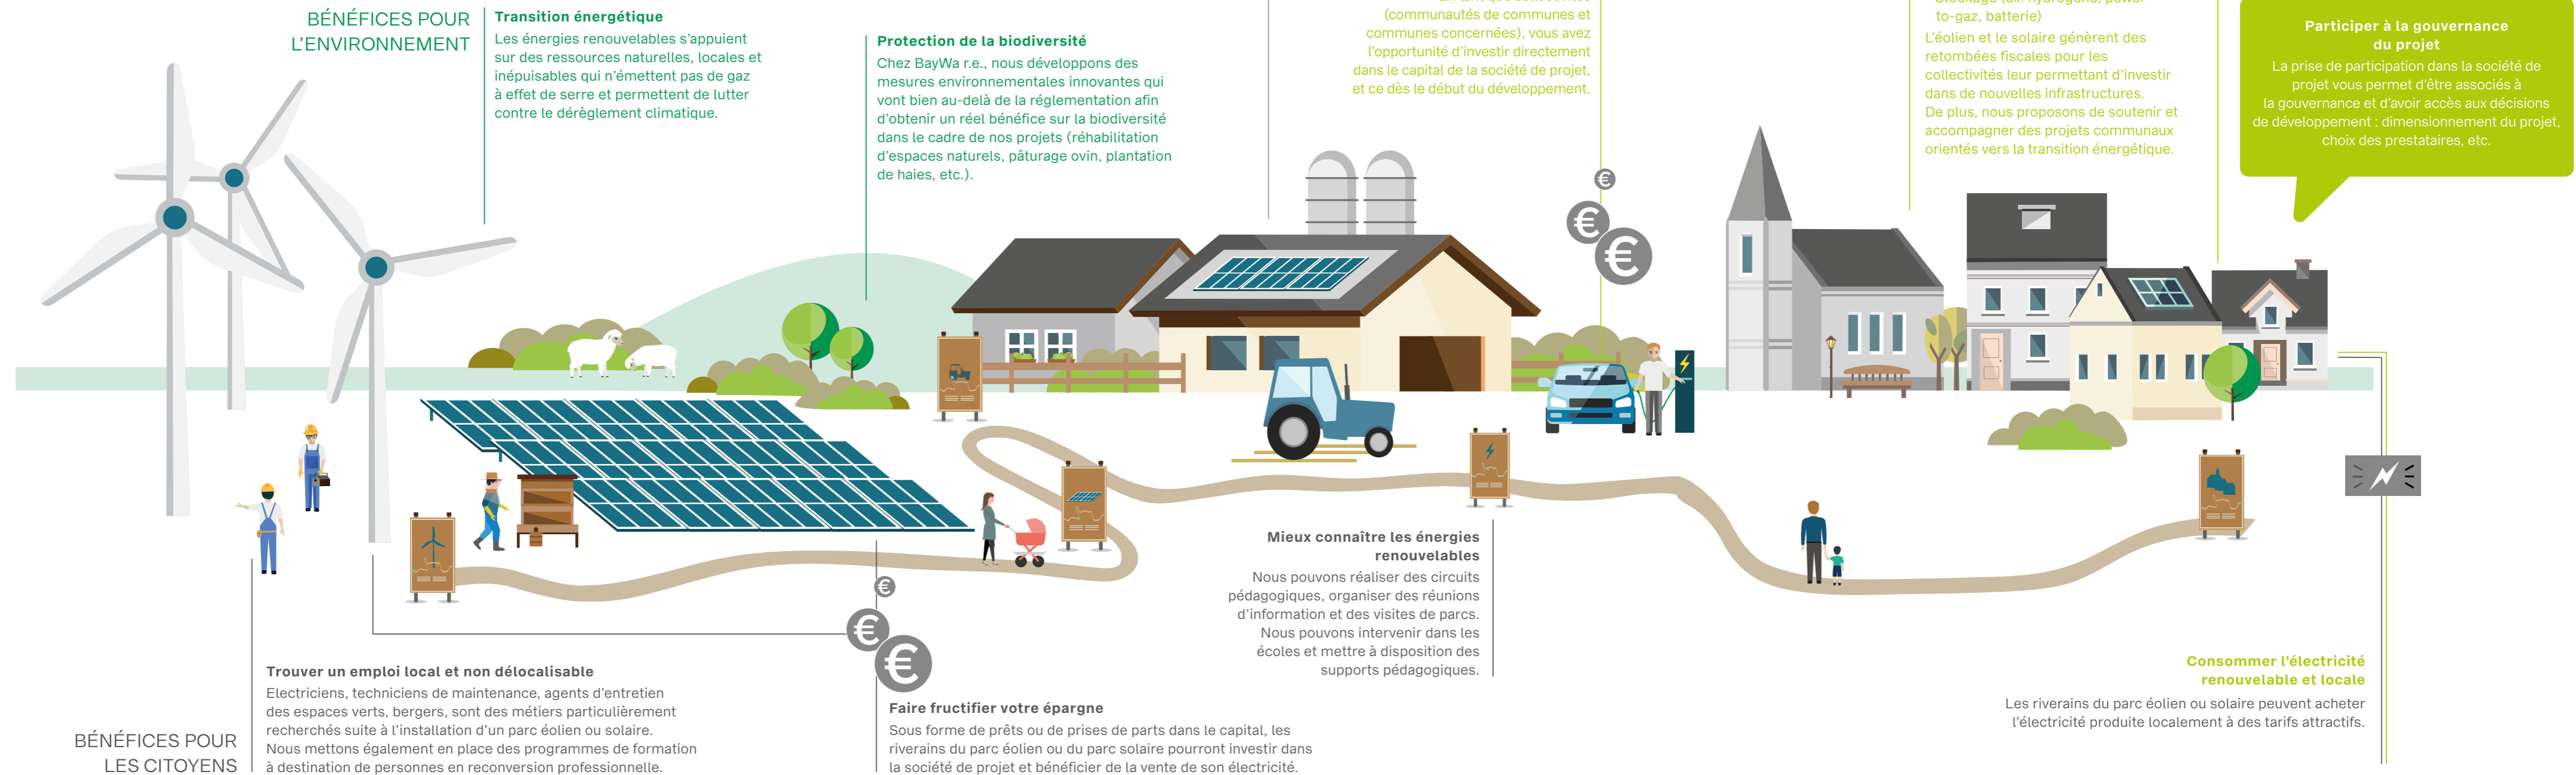

Pensons globalement

Agissons localement

Nous développons des projets d'énergie renouvelable AVEC et POUR les territoires

Partenaire des territoires, BayWa r.e. propose des actions innovantes allant bien au-delà du simple développement d'un projet éolien ou solaire. L'objectif est de soutenir les territoires dans la mise en place d'une démarche globale de développement durable, bénéfique à tous les habitants.

Fondée en 2009 et appartenant au groupe BayWa AG à 100%, la société BayWa r.e. France développe, construit et exploite des projets d'énergie renouvelable sur l'ensemble du territoire national.

Nos savoir-faire